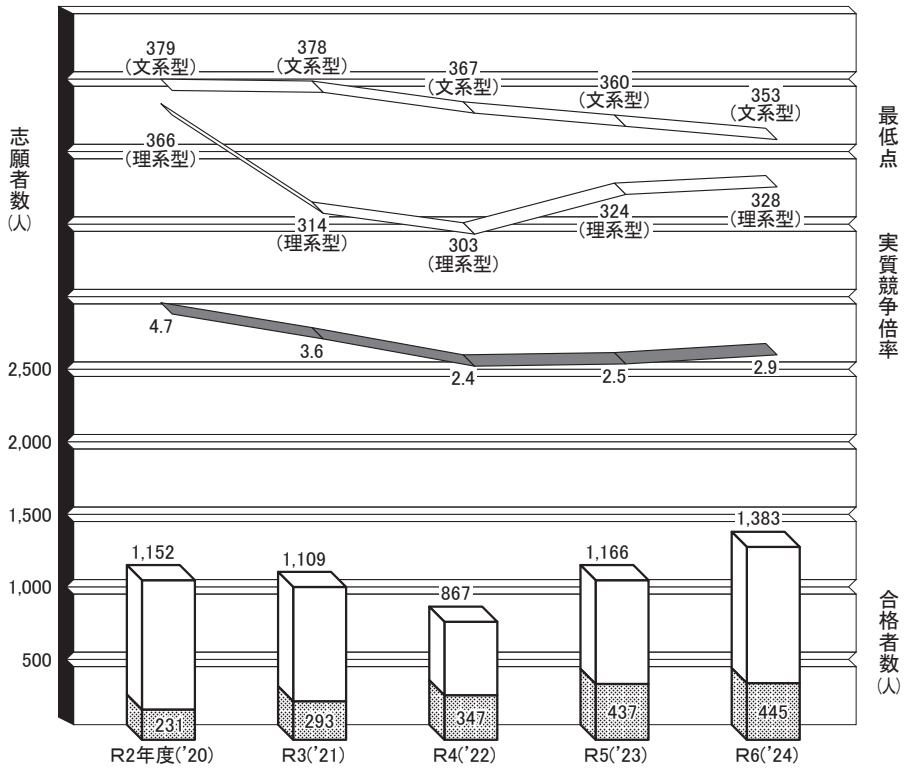

## 8. 文化情報学部データ（同志社大）

\* 最低点は学部個別のもの

\* 入学者数は、全入学者数で表示。

\* 点線は、募集人数を示す。