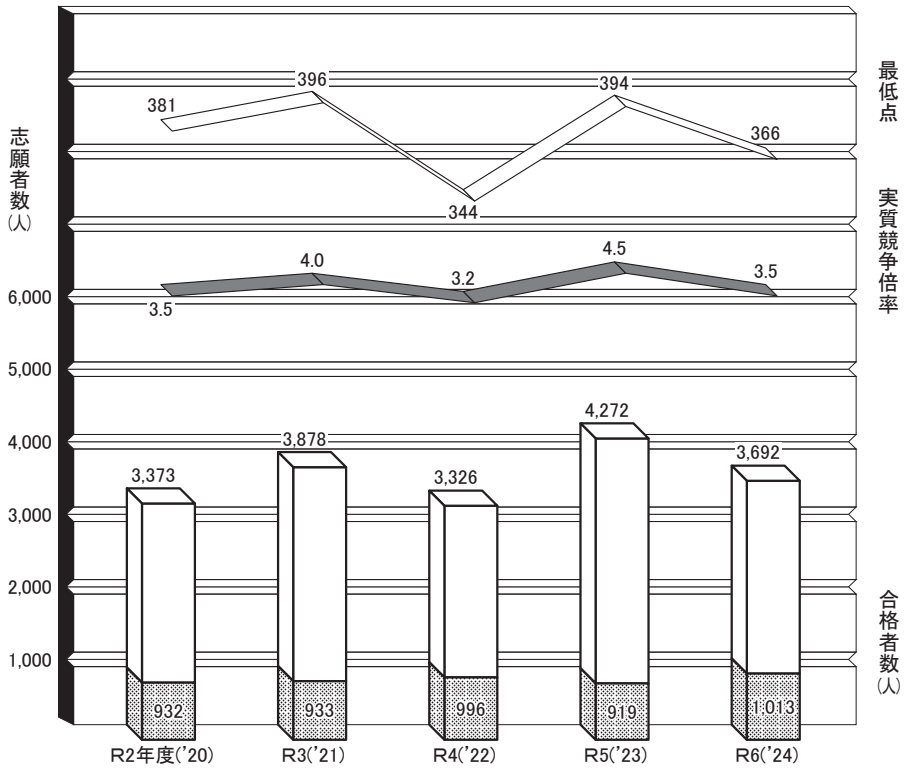

6. 商学部データ（同志社大）

* 最低点は学部個別のもの

* 入学者数は、全入学者数で表示。

* 点線は、募集人数を示す。