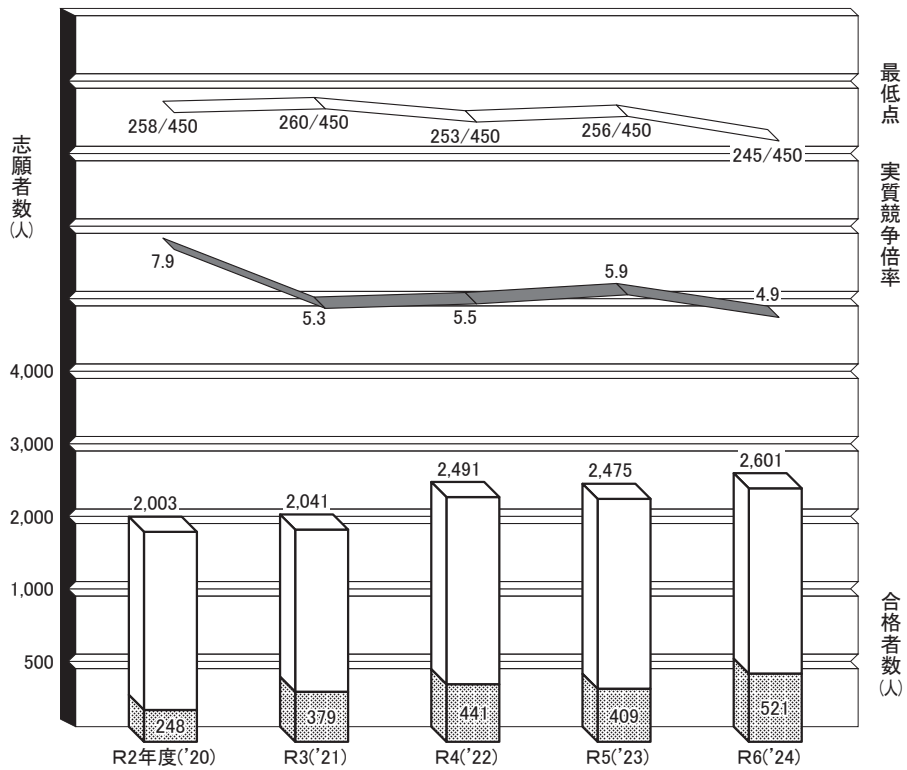

10. 社会安全学部データ (関西大)

(2月一般入試)

※合格者数に補欠合格者含む。

※入学者数は、全入試入学者数。
 ※点線は、募集人数を示す。