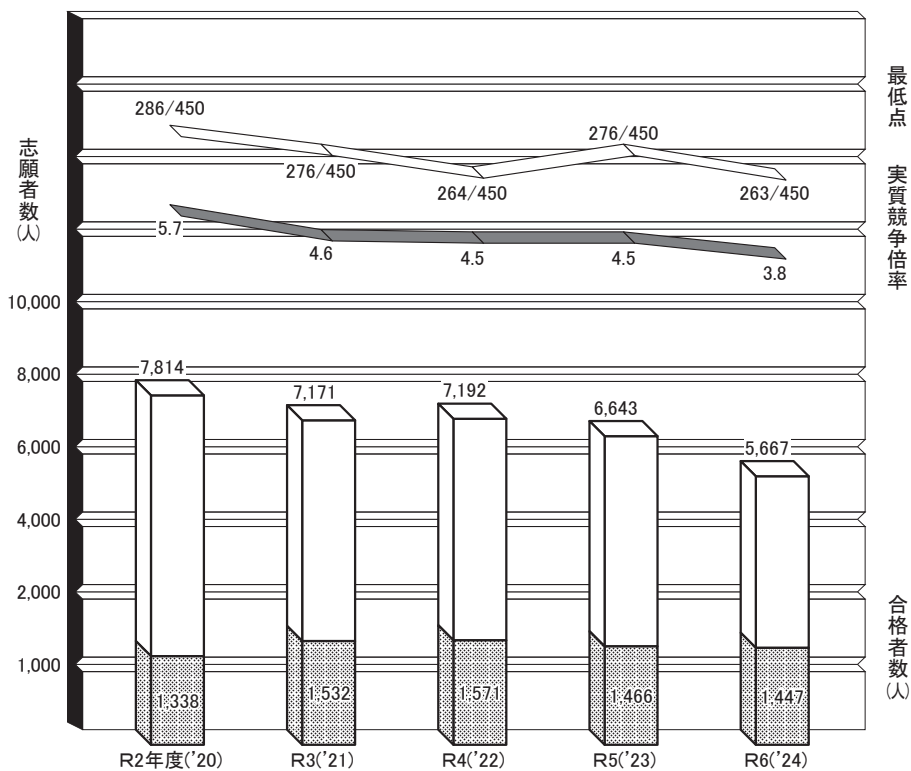

## 2. 文学部データ（関西大）

（2月一般入試）

※合格者数に補欠合格者含む。

※入学者数は、全入試入学者数。  
※点線は、募集人数を示す。