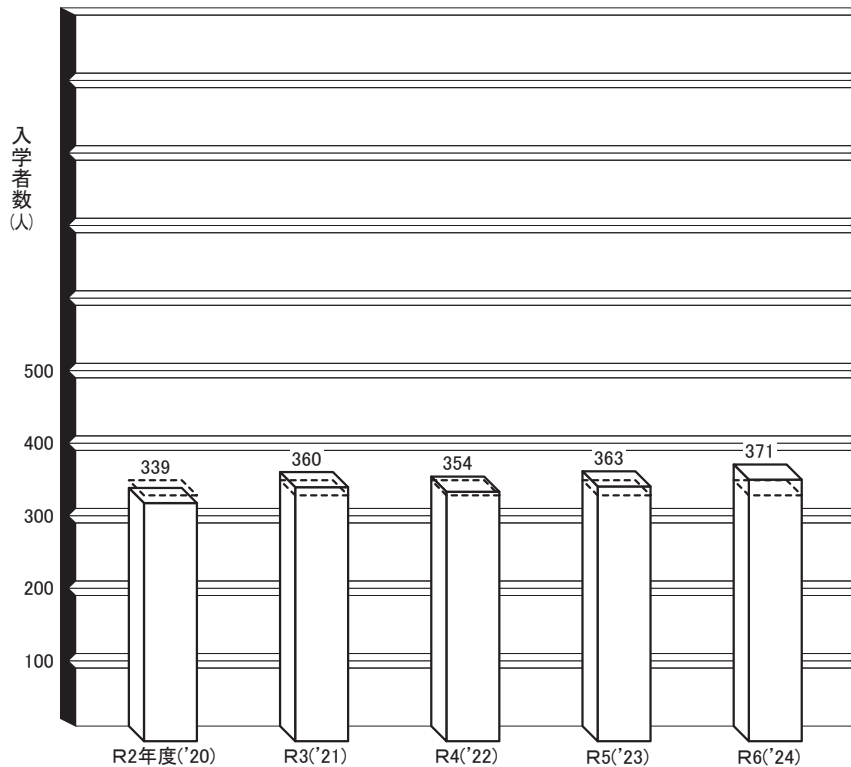

6. 政策創造学部データ（関西大）

（2月一般入試）

※合格者数に補欠合格者含む。

※入学者数は、全入試入学者数。
※点線は、募集人数を示す。