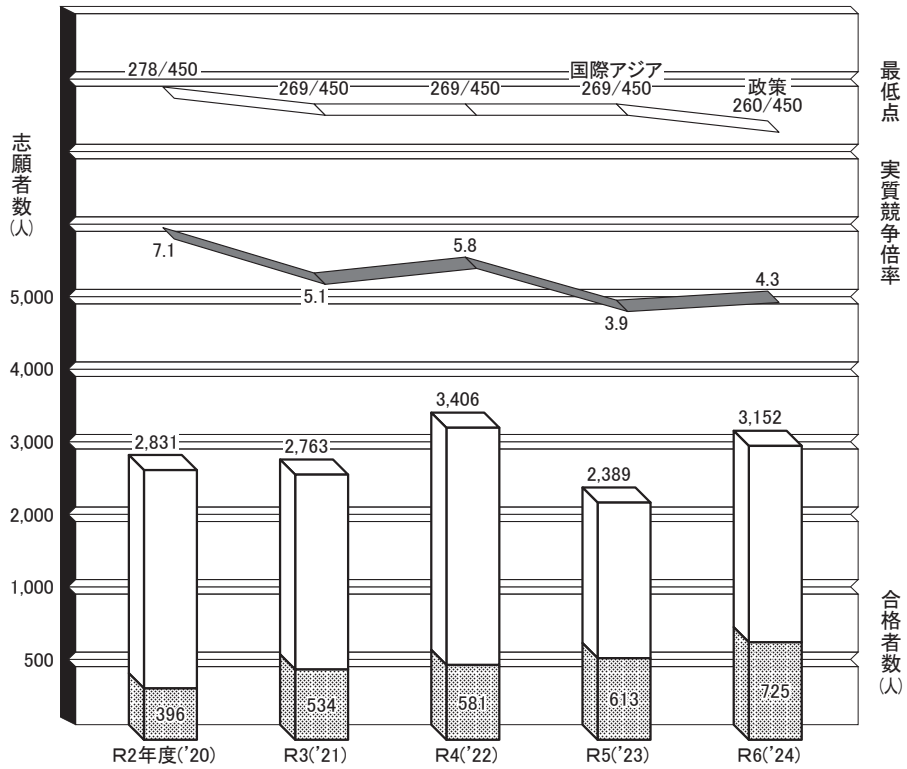

6. 政策創造学部データ（関西大）

（2月一般入試）

※合格者数に補欠合格者含む。

※入学者数は、全入試入学者数。
※点線は、募集人数を示す。