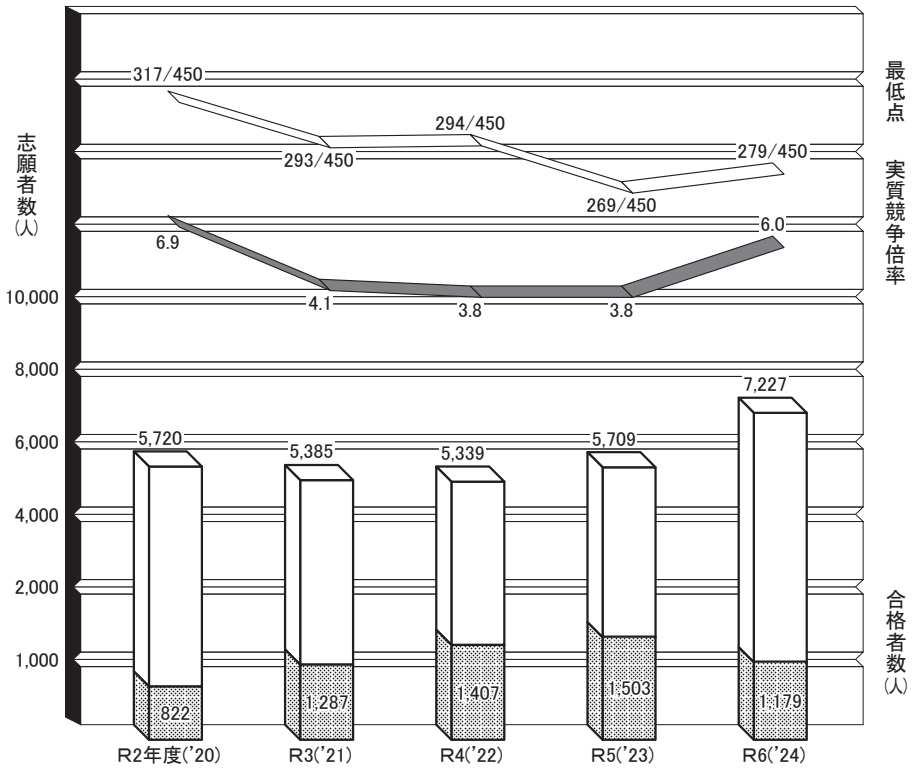

## 5. 社会学部データ (関西大)

(2月一般入試)

※合格者数に補欠合格者含む。

※入学者数は、全入試入学者数。  
※点線は、募集人数を示す。