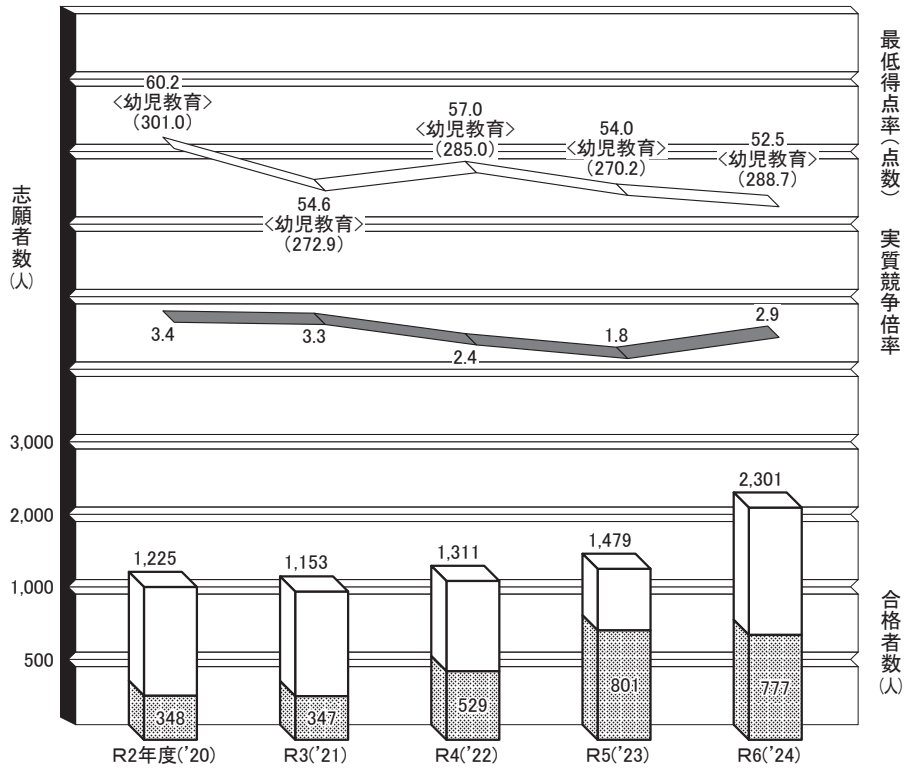

### 13. 教育学部データ (関西学院大)

(全学&個別の合計)

\* 最低点: R5 迄は学部個別日程, R6 より全学部日程のもの

\* 入学者数は、全入学者数で公表。  
\* 点線は、募集人数を示す。