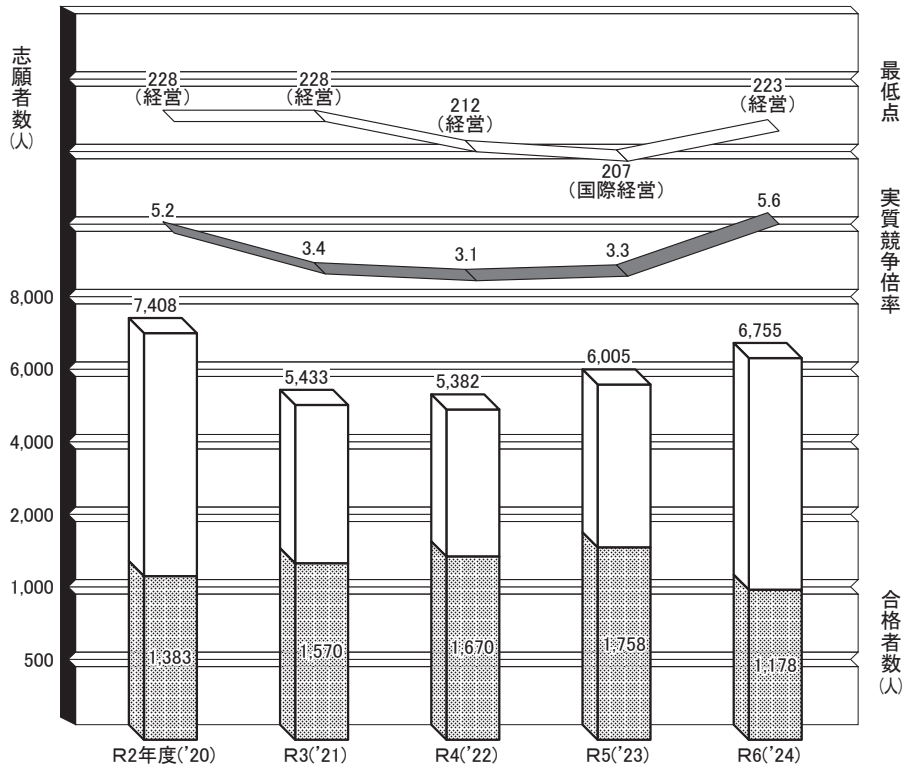

3. 経営学部データ (立命館大)

*全学統一+学部個別のデータ

※合格者数には追加合格者数を含む。

*全入学者数で公表。

*点線は、募集人数を示す。