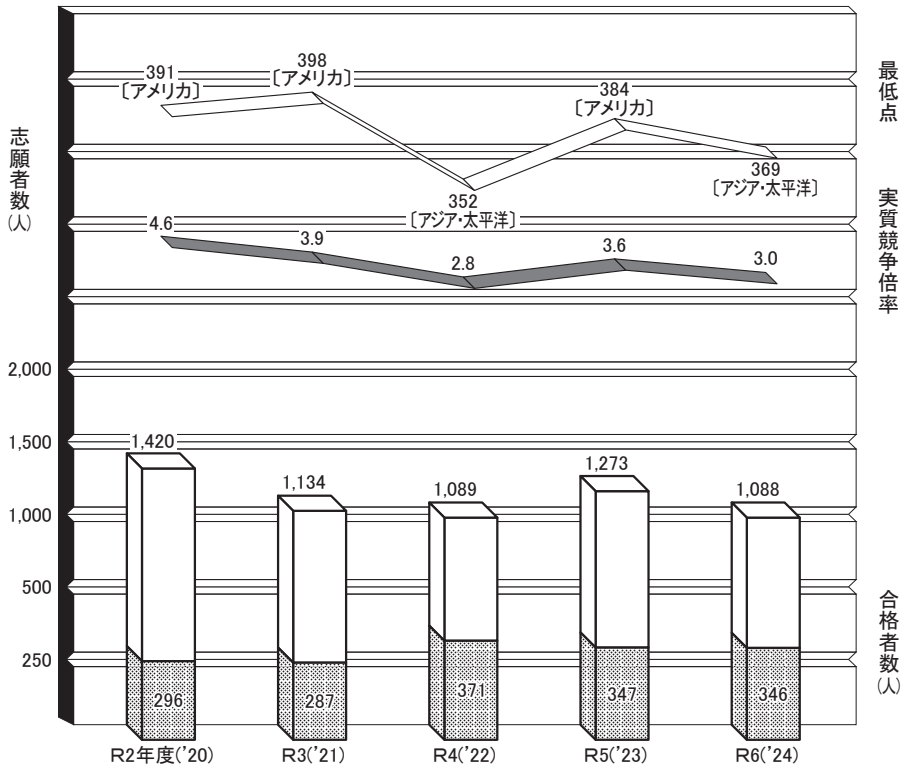

14. グローバル地域文化学部データ (同志社大)

* 最低点は学部個別のもの

* 入学者数は、全入学者数で表示。

* 点線は、募集人数を示す。