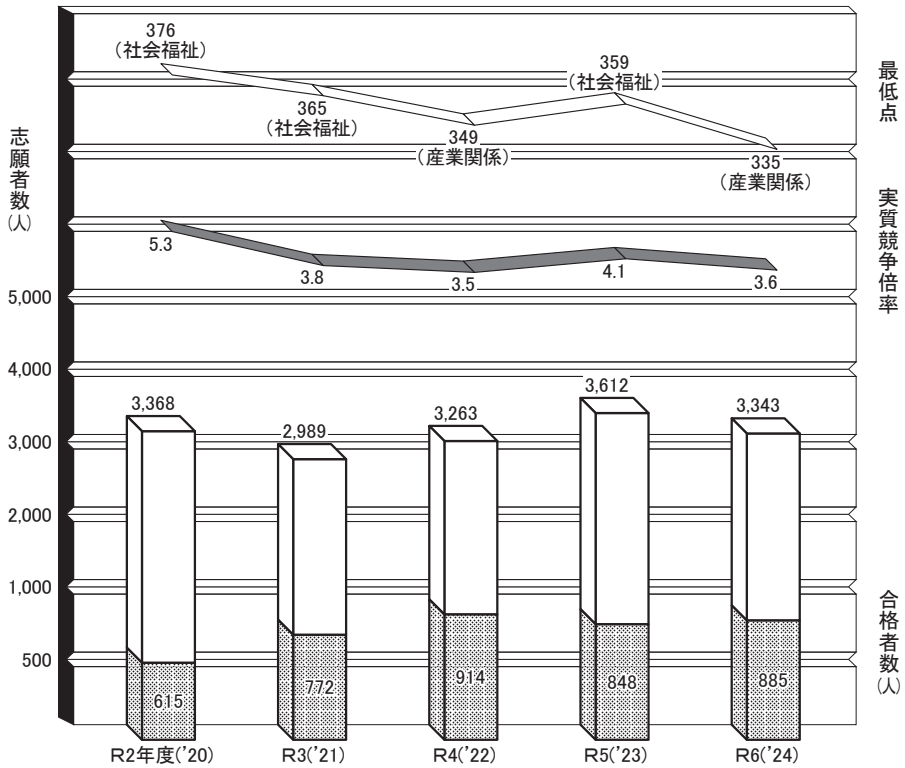

3. 社会学部データ (同志社大)

* 最低点は学部個別のもの

* 入学者数は、全入学者数で表示。

* 点線は、募集人数を示す。