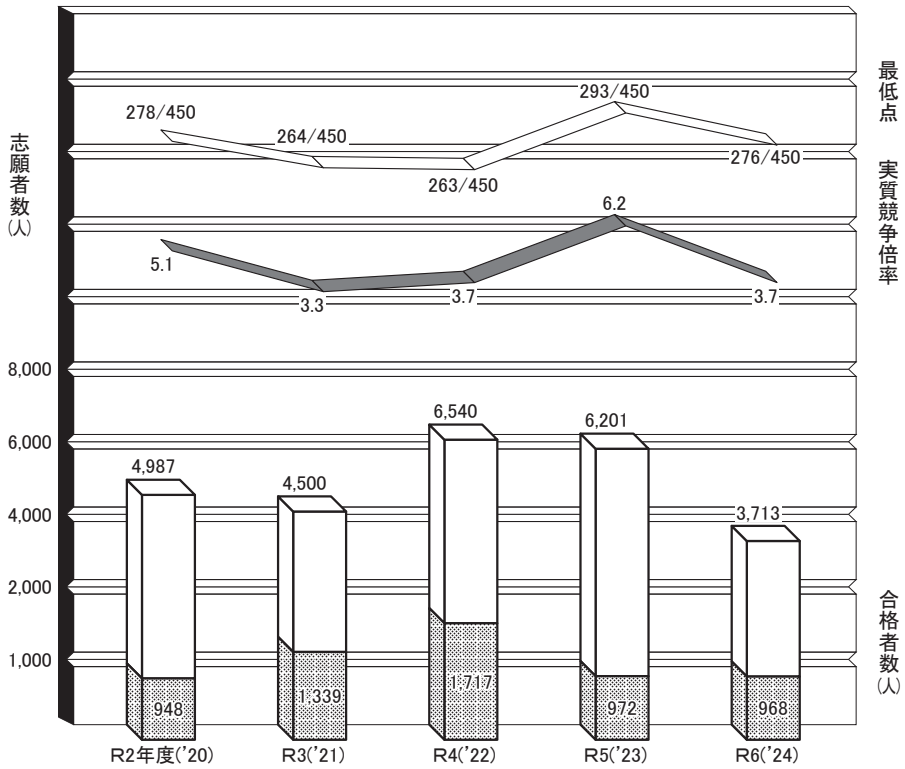

1. 法学部データ (関西大)

(2月一般入試)

※入学者数は、全入試入学者数。
 ※点線は、募集人数を示す。