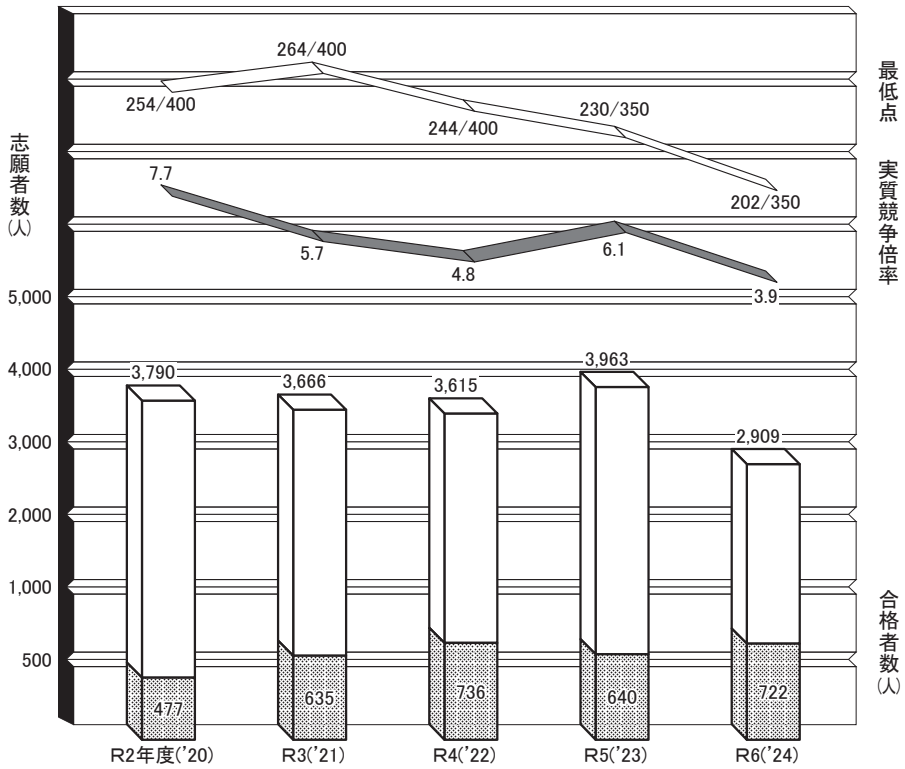

9. 総合情報学部データ（関西大）

（2月一般入試）

※合格者数に補欠合格者含む。

※入学者数は、全入試入学者数。
※点線は、募集人数を示す。