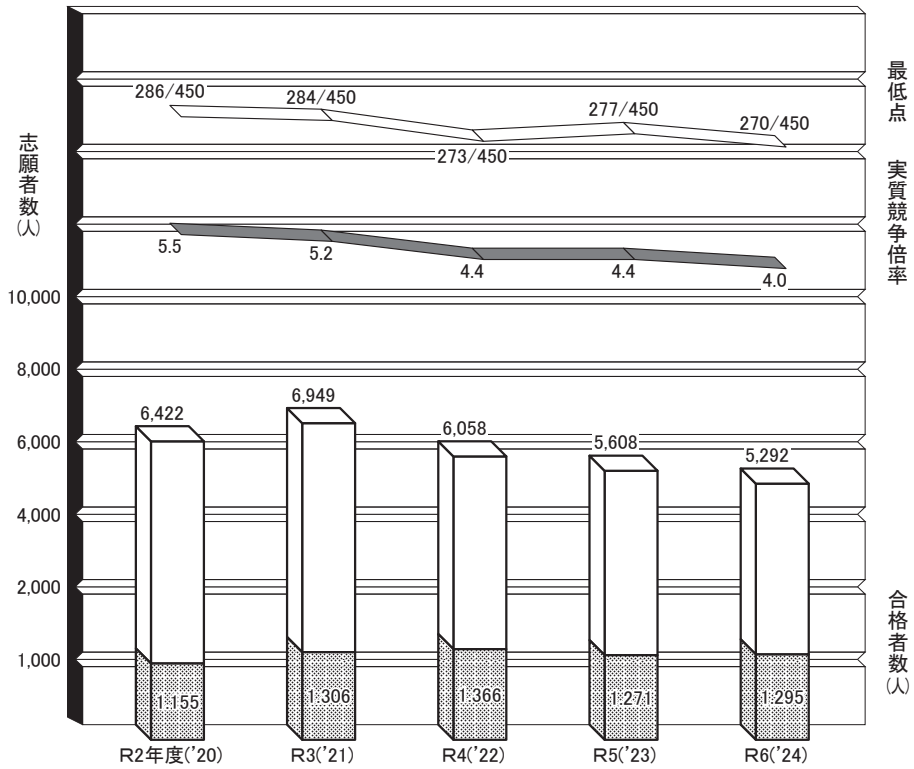

4. 商学部データ（関西大）

（2月一般入試）

※合格者数に補欠合格者含む。

※入学者数は、全入試入学者数。

※点線は、募集人数を示す。