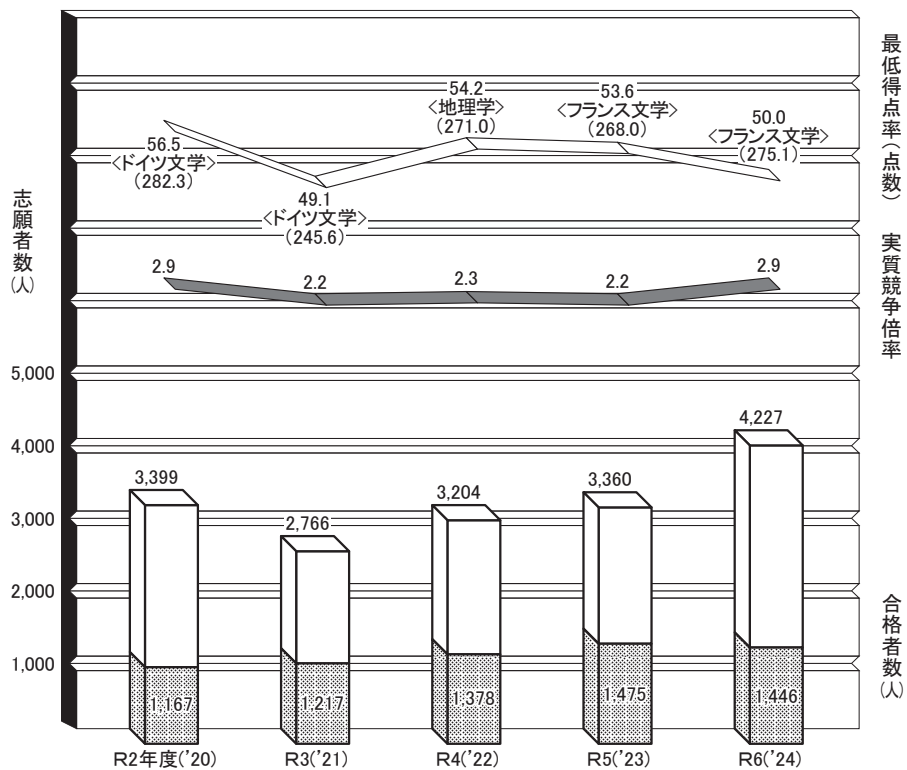

2. 文学部データ (関西学院大)

(全学&個別の合計)

* 最低点: R5 迄は学部個別日程, R6 より全学部日程のもの

* 入学者数は、全入学者数で公表。

* 点線は、募集人数を示す。