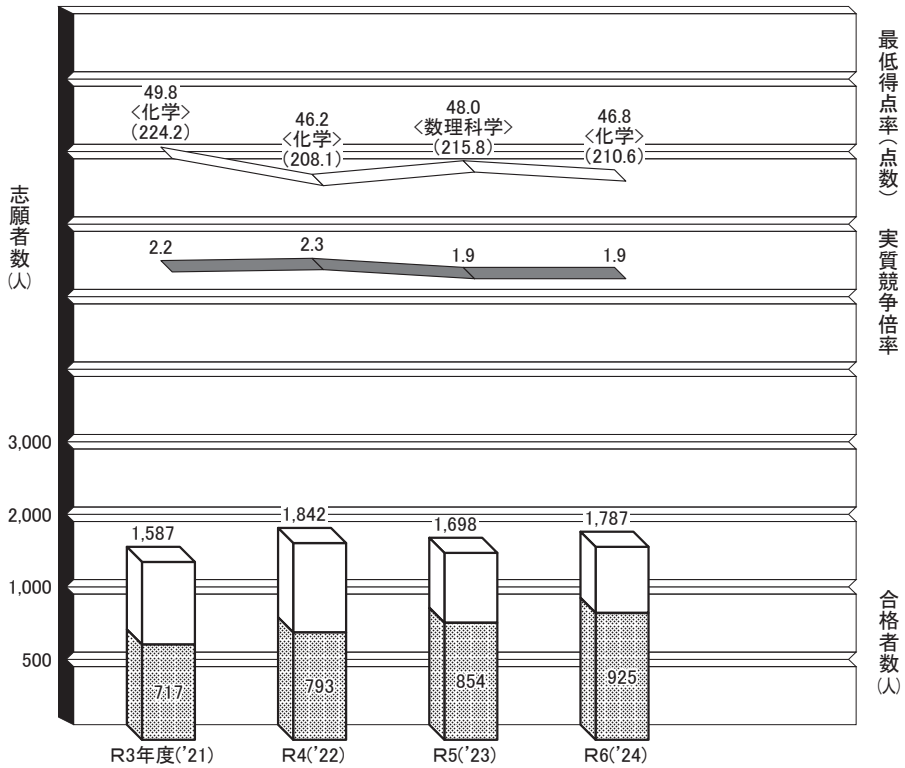

## 8. 理学部データ (関西学院大)

(全学&個別の合計)

\* 最低点: R5 迄は総合型, R6 より均等配点型のもの

\* 入学者数は、全入学者数で公表。

\* 点線は、募集人数を示す。