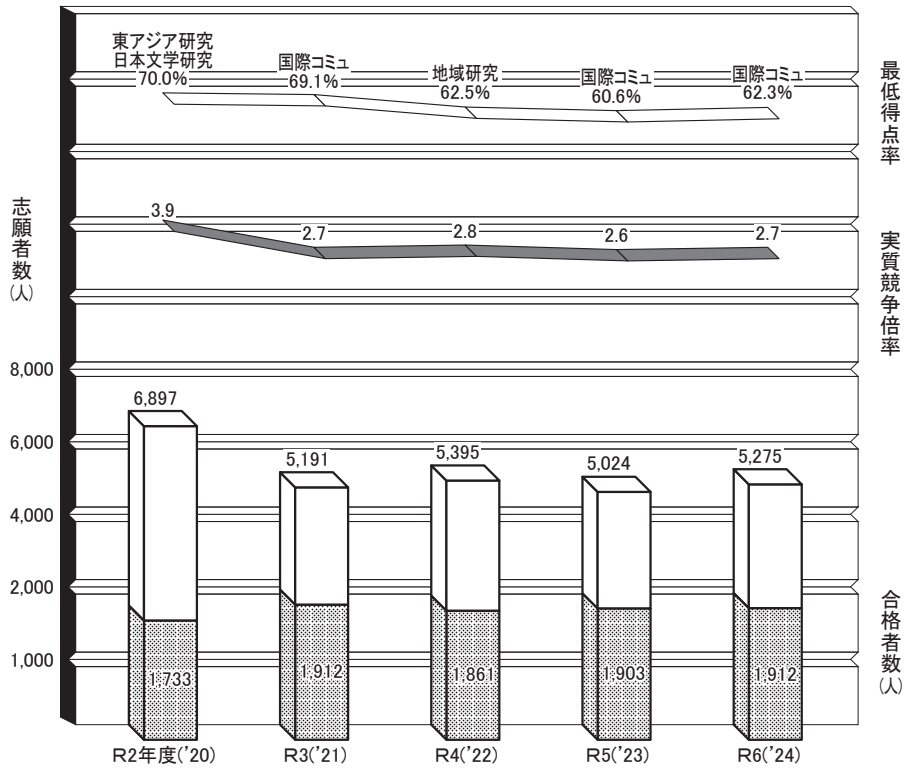

5. 文学部データ (立命館大)

*全学統一+学部個別のデータ

※合格者数には追加合格者数を含む。

*全入学者数で公表。
*点線は、募集人数を示す。