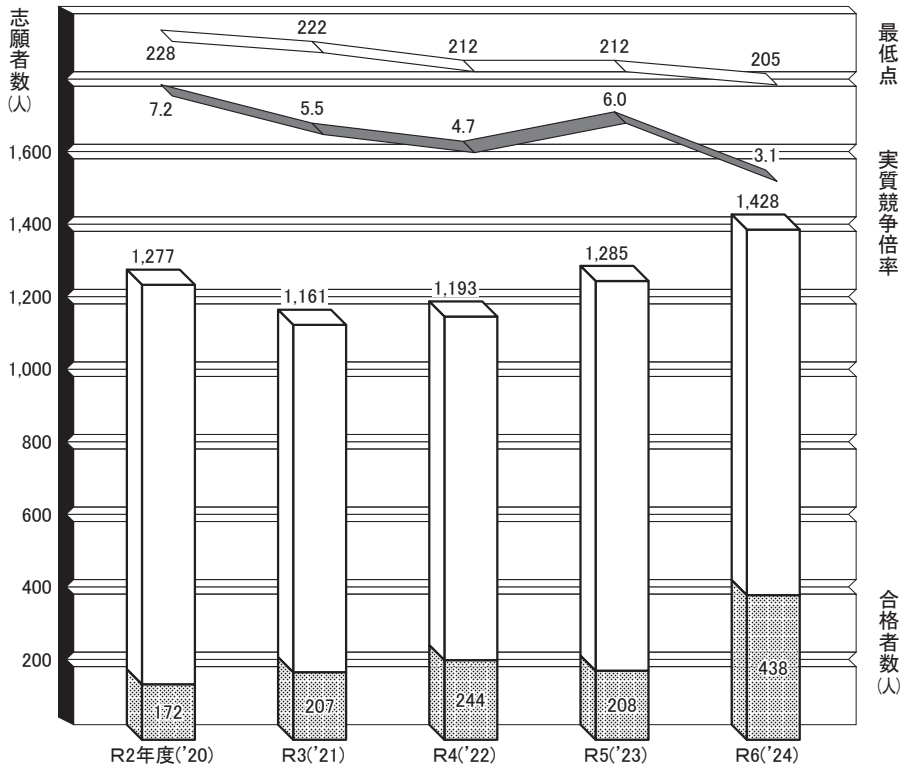

10. 映像学部データ (立命館大)

*全学統一+学部個別のデータ

※合格者数には追加合格者数を含む。

*全入学者数で公表。
*点線は、募集人数を示す。