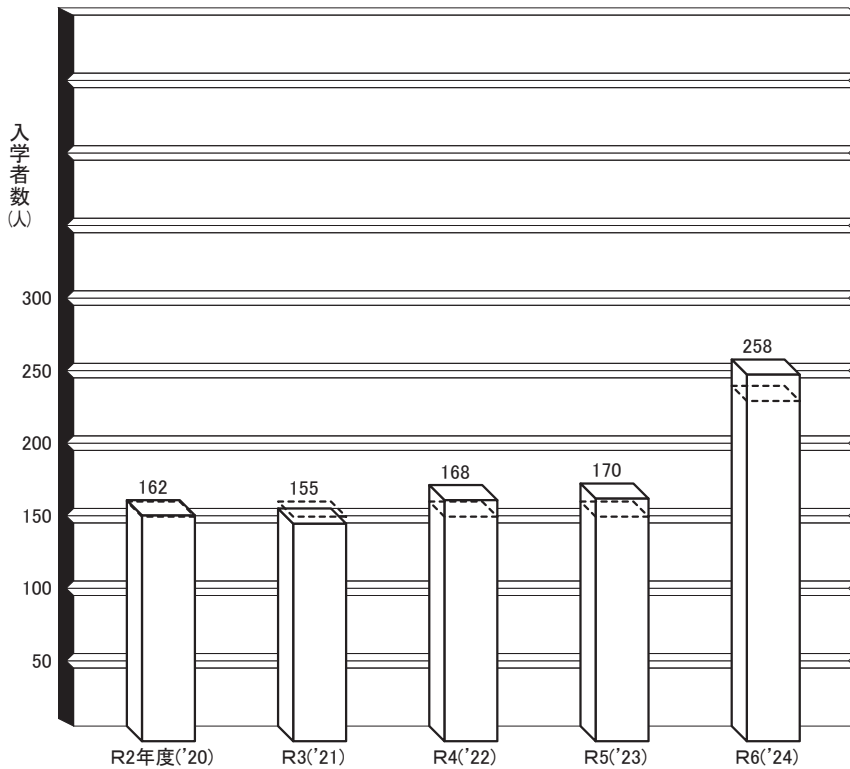

10. 映像学部データ (立命館大)

*全学統一+学部個別のデータ

※合格者数には追加合格者数を含む。

*全入学者数で公表。
*点線は、募集人数を示す。