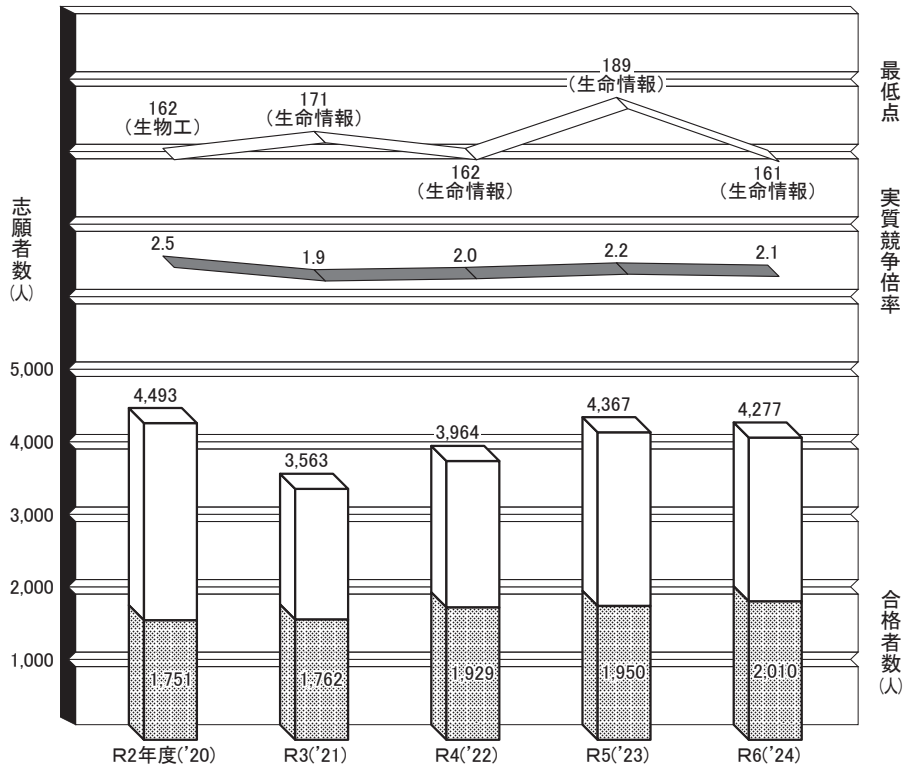

12. 生命科学部データ (立命館大)

*全学統一+学部個別のデータ

※合格者数には追加合格者数を含む。

*全入学者数で公表。

*点線は、募集人数を示す。