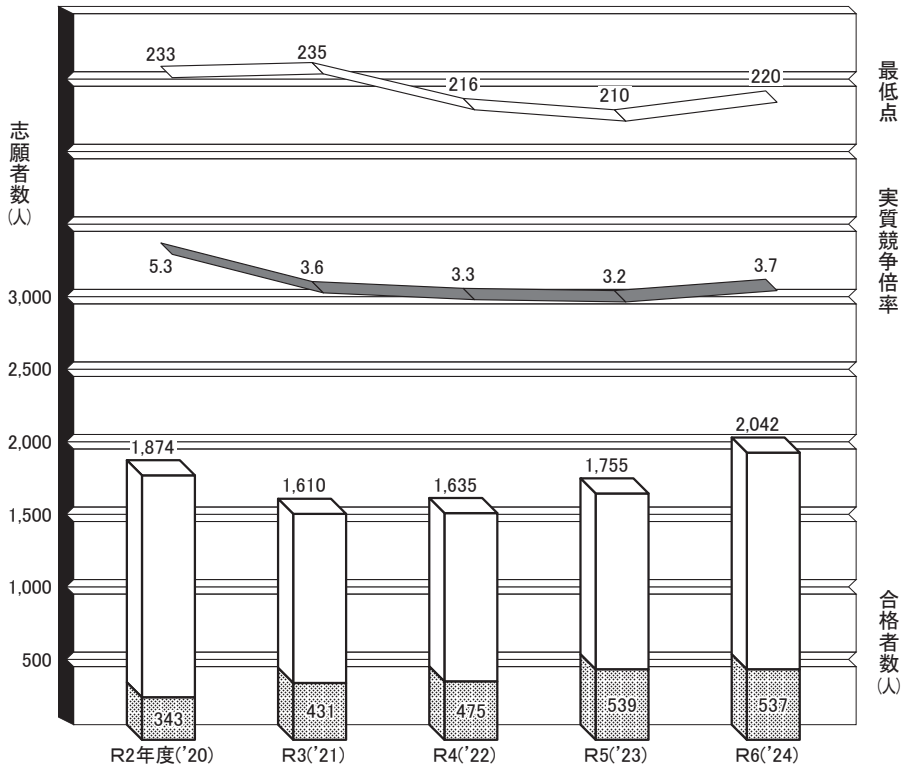

14. 総合心理学部データ (立命館大)

*全学統一+学部個別のデータ

※合格者数には追加合格者数を含む。

*全入学者数で公表。
*点線は、募集人数を示す。